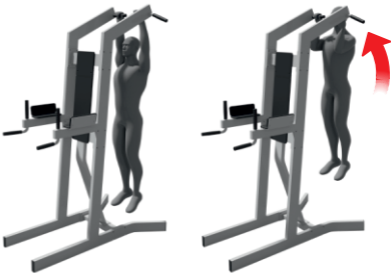

**INTER
ATLETIKA**

KF814

Комбінований станок

ПРИЗНАЧЕНИЙ ДЛЯ РОБОТИ З М'ЯЗОВИМИ ГРУПАМИ ПЛЕЧОВОГО ПОЯСА, РУК, ПРЕСА І СПИНИ

1

2

Які м'язи працюють:

дельтовидні, трапецієвидні, найширший м'яз спини, великий круглий, великий ромбовидний, великий грудний, зовнішні і внутрішні косі м'язи живота, біцепс, тріцепс, брахіаліз, плечепроменевий.