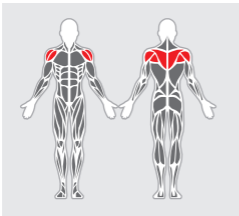

**Inter
ATLETIKA**

KF802

ЖИМ ВГОРУ

ПРИЗНАЧЕНИЙ ДЛЯ ОПРАЦЮВАННЯ М'ЯЗОВИХ ГРУП РУК
І ГРУДНИХ М'ЯЗІВ

1

2

**Які м'язи
працюють:**

грудні, трицепс,
плечепроменевий,
передні і середні
пучки дельтоподібних
м'язів.